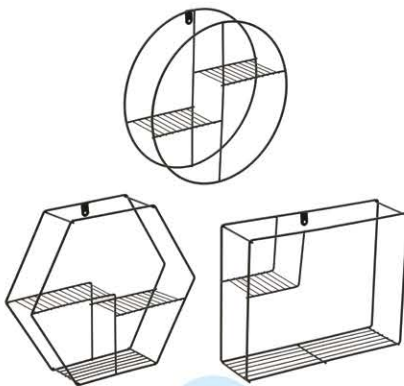

Ράφι **7,60€**

26,90€

Καλόγερος

μεταλλ/ξύλ. μαύρος

40x40x175

6-50-373-0022

19,90€

ΣΕΤ 3 ράφια τοίχου

μεταλλικά σε 3 σχέδια

μαύρο/natural Ø 36x10

6-50-200-0001